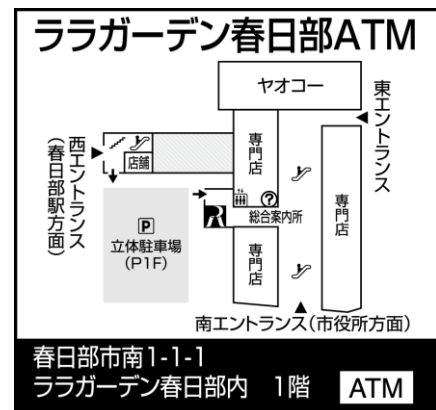

2020年10月吉日

お客様 各位

中央労働金庫

「ララガーデン春日部 ATM」新設のお知らせ

日頃より格別のお引き立てをいただき、厚く御礼申し上げます。

さて、〈ろうきん〉では、10月15日（木）より「ララガーデン春日部」内にATMを新設することとなりました。

今後とも皆様のご愛顧を賜りますよう、よろしくお願い申し上げます。

敬具

記

1. 営業開始日

2020年10月15日（木）午前9時より、営業を開始いたします。

2. 新設場所

埼玉県春日部市南1-1-1

（ララガーデン春日部内 1階）

※ 設置場所は、右記の地図をご参照ください。

3. 営業時間

平日・土曜・日曜・祝日	午前9時～午後11時

4. ご利用サービス

ご入金・お支払・お振込み・残高照会・通帳記帳

5. お問い合わせ先

お客様相談デスク TEL：0120-86-6956（受付時間：平日午前9時～午後6時）

以上